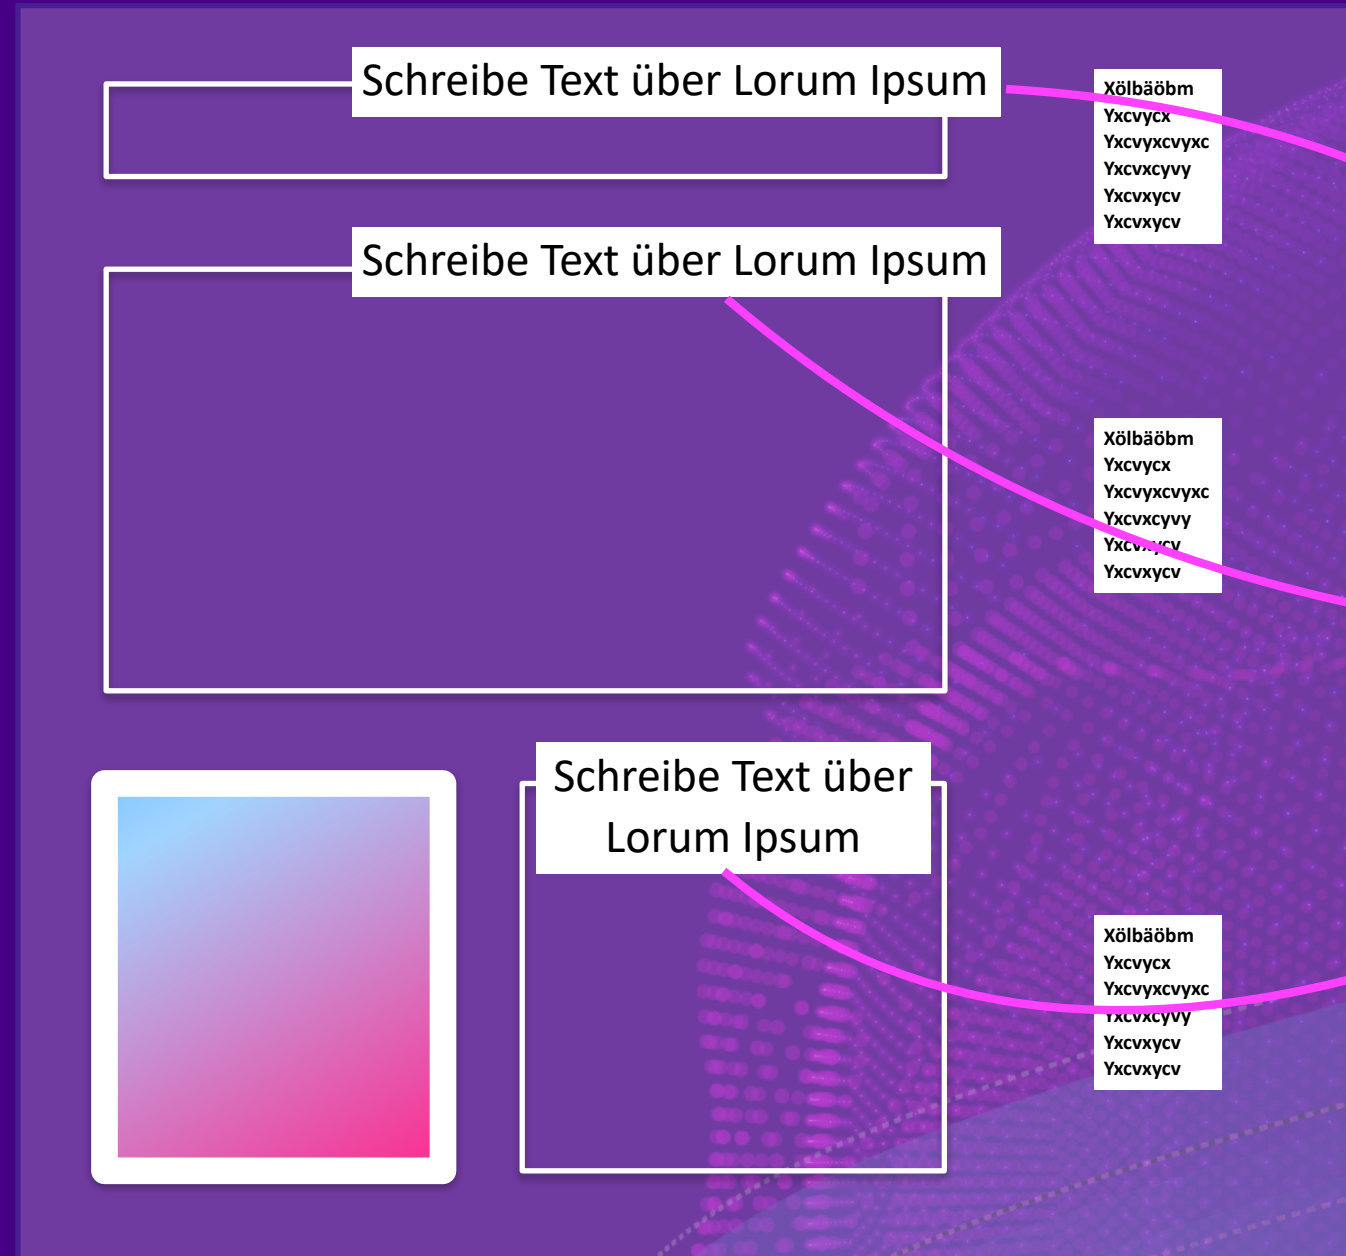

gerecht überarbeiten (H1,

Suchmaschinen relevante
Metainformationen ausarbeiten und
eintragen:

- Titel
- Description
- Image Titel
- Alt - Attribute

Wie kann KI unterstützen?

The screenshot shows a web browser window displaying a video player for 'Paris - Die Stadt der Lichter'. The video player has a play button and a progress bar. Overlaid on the right side of the video player is a tool interface for 'Lighthouse AI'. The tool interface includes a 'Summary' tab, a '4' icon, and a 'U' icon. Below this, it says 'Analyze and optimize your images with' and lists 'page speed' and 'Google'. The tool has also completed an analysis, showing a list of images with their alt text and titles. The list includes:

- logo-v2.svg
ALT: haj.tech Logo
Title: haj.tech
- turm_FocusFillMyIwIjAwIwIMC4wMCsMzIwLDI1ND.jpg
ALT: Der Eiffelturm steht majestätisch über einer grünen Wiese in Paris.
Title: Eiffelturm in Paris
- fluss_FocusFillMyIwIjAwIwIMC4wMCsMjIwLDI1ND.jpg
ALT: Schiffe fahren auf der Seine bei Sonnenuntergang in Paris.
Title: Blick auf die Seine in Paris
- logo-v2.svg
ALT: haj.tech Logo
Title: haj.tech